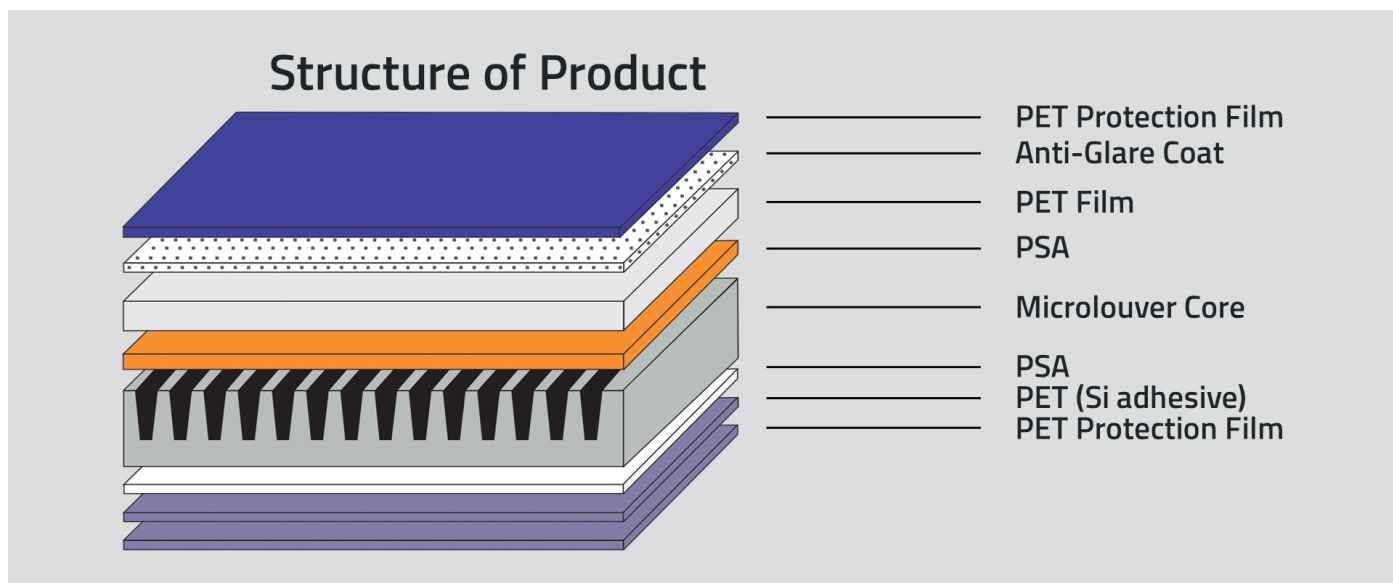

8-WARSTWOWA OCHRONA DLA PRZETWARZANYCH DANYCH ORAZ TWOJEGO WZROKU

Filtr składa się z 8 warstw, w tym blokady szkodliwego promieniowania oraz prywatyzujących mikrożaluzji

Jak w ultracienkim filtrze zawrzeć wszystkie funkcje, które według nas powinien spełniać filtr prywatyzujący? Dzięki 8 warstwom, z których składa się nasz produkt może on jednocześnie pełnić zadanie główne, czyli chronić Twoją prywatność, jak i chronić wzrok przed szkodliwym wpływem promieni z ekranu laptopa lub komputera. Przy tym wszystkim zapewnia także najwyższą możliwą jakość obrazu bez zniekształcenia obrazu.