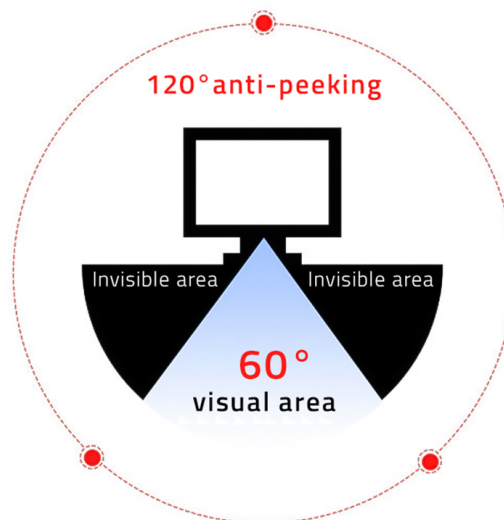

## 8-WARSTWOWA OCHRONA DLA PRZETWARZANYCH DANYCH ORAZ TWOJEGO WZROKU

### Filtr składa się z 8 warstw, w tym blokady szkodliwego promieniowania oraz prywatyzujących mikrożaluzji

Jak w ultracienkim filtrze zawrzeć wszystkie funkcje, które według nas powinien spełniać filtr prywatyzujący? Dzięki 8 warstwom, z których składa się nasz produkt może on jednocześnie pełnić zadanie główne, czyli chronić Twoją prywatność, jak i chronić wzrok przed szkodliwym wpływem promieni z ekranu laptopa lub komputera. Przy tym wszystkim zapewnia także najwyższą możliwą jakość obrazu bez zniekształcenia obrazu.

## INNOWACYJNA TECHNOLOGIA DLA TWOJEJ PRYWATNOŚCI

The front is clearly visible

Side 60° peeping to protect privacy