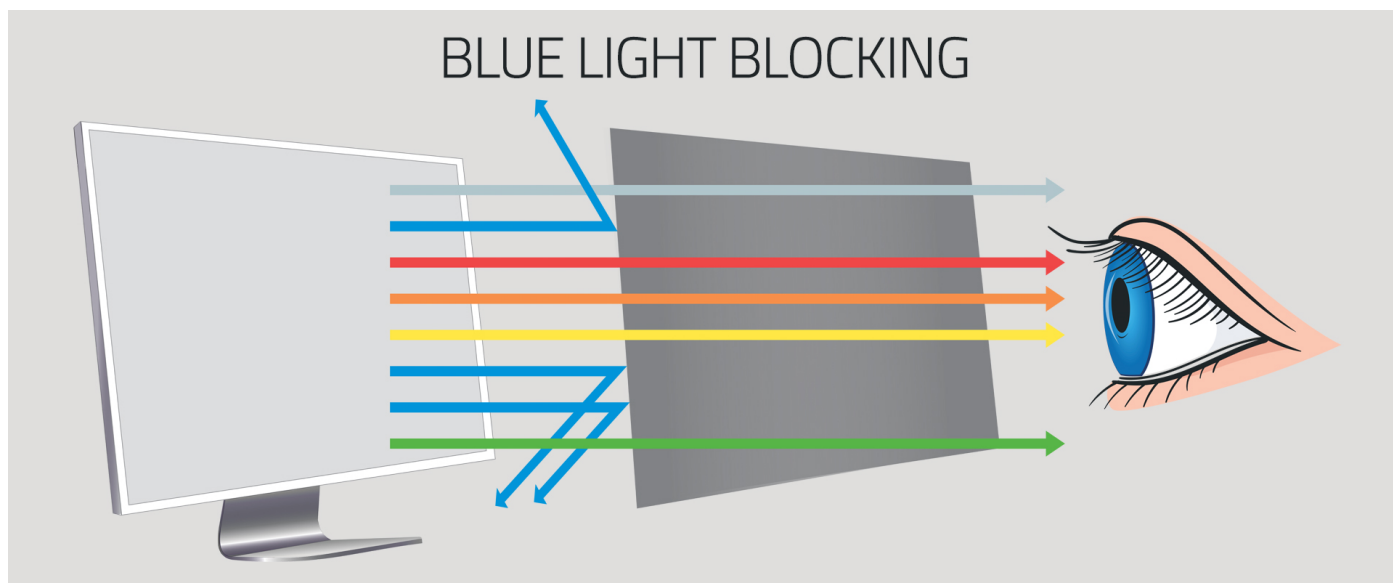

### Filtr składa się z 8 warstw, w tym blokady szkodliwego promieniowania oraz prywatyzujących mikrożaluzji

Jak w ultracienkim filtrze zawrzeć wszystkie funkcje, które według nas powinien spełniać filtr prywatyzujący? Dzięki 8 warstwom, z których składa się nasz produkt może on jednocześnie pełnić zadanie główne, czyli chronić Twoją prywatność, jak i chronić wzrok przed szkodliwym wpływem promieni z ekranu laptopa lub komputera. Przy tym wszystkim zapewnia także najwyższą możliwą jakość obrazu bez zniekształcenia obrazu.

## INNOWACYJNA TECHNOLOGIA DLA TWOJEJ PRYWATNOŚCI

The front is clearly visible

Side 60° peeping to protect privacy

### Technika mikrożaluzji odpowiada za wąski kąt widzenia

Filtr prywatyzujący marki Qoltec kryje w sobie tajemnicę nowoczesnej technologii, która zapewnia niezawodną ochronę. Wykorzystując zaawansowane mikrożaluzje, filtr ten zapewnia czytelność ekranu z przodu na szerokości 60 stopni, jednocześnie uniemożliwiając niepożądanym osobom widok z boku. Już przy lekkim kącie widzenia obraz staje się nieczytelny, a gdy kąt widzenia wynosi 30 stopni, ekran całkowicie przyciemnia się, gwarantując ochronę Twojej prywatności w każdej sytuacji.