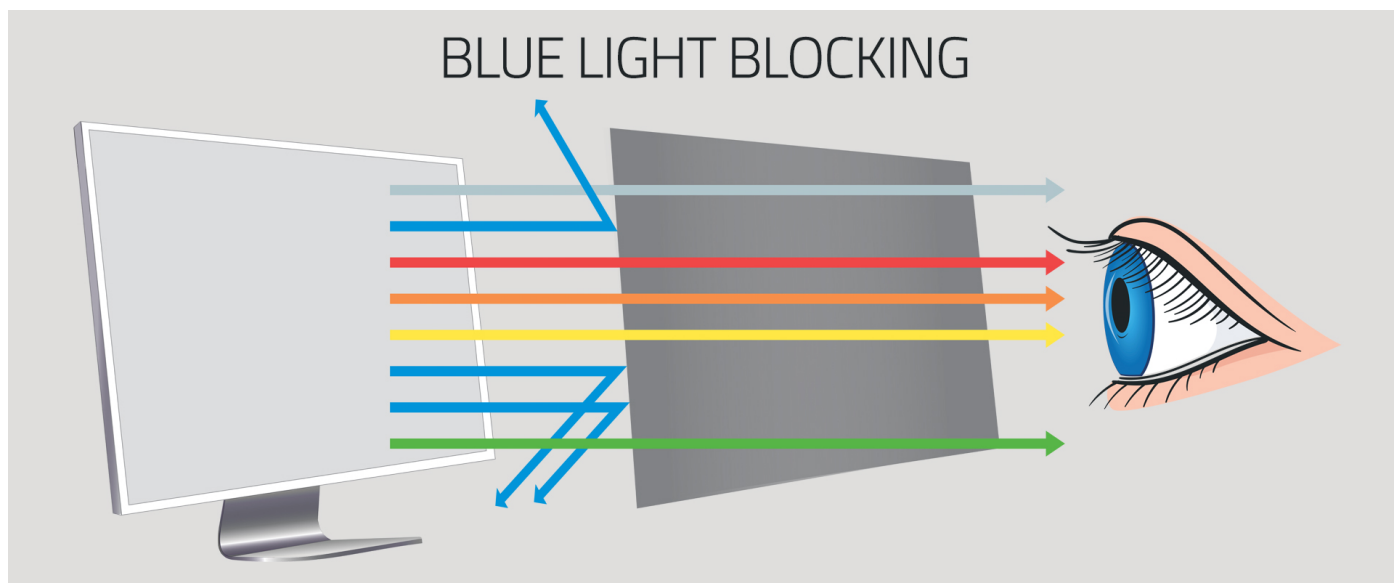

8-WARSTWOWA OCHRONA DLA PRZETWARZANYCH DANYCH ORAZ TWOJEGO WZROKU

Filtr składa się z 8 warstw, w tym blokady szkodliwego promieniowania oraz prywatyzujących mikrożaluzji

Jak w ultracienkim filtrze zawrzeć wszystkie funkcje, które według nas powinien spełniać filtr prywatyzujący? Dzięki 8 warstwom, z których składa się nasz produkt może on jednocześnie pełnić zadanie główne, czyli chronić Twoją prywatność, jak i chronić wzrok przed szkodliwym wpływem promieni z ekranu laptopa lub komputera. Przy tym wszystkim zapewnia także najwyższą możliwą jakość obrazu bez zniekształcenia obrazu.

INNOWACYJNA TECHNOLOGIA DLA TWOJEJ PRYWATNOŚCI

The front is clearly visible

Side 60° peeping to protect privacy

Technika mikrożaluzji odpowiada za wąski kąt widzenia

Filtr prywatyzujący marki Qoltec kryje w sobie tajemnicę nowoczesnej technologii, która zapewnia niezawodną ochronę. Wykorzystując zaawansowane mikrożaluzje, filtr ten zapewnia czytelność ekranu z przodu na szerokości 60 stopni, jednocześnie uniemożliwiając niepożądanym osobom widok z boku. Już przy lekkim kącie widzenia obraz staje się nieczytelny, a gdy kąt widzenia wynosi 30 stopni, ekran całkowicie przyciemnia się, gwarantując ochronę Twojej prywatności w każdej sytuacji.

Filtr Qoltec gwarantuje ochronę wzroku dzięki funkcjom Anti Blue Light oraz Anti Glare

Filtr RODO to nie tylko filtr prywatyzujący, ale także tarcza ochronna dla Twojego wzroku. Długotrwałe korzystanie z komputera może być szkodliwe dla oczu ze względu na promieniowanie emitowane przez ekran. Filtr Qoltec dzięki funkcji ochrony przed szkodliwym światłem niebieskim ogranicza to promieniowanie. W efekcie chroni oczy a sen staje się lepszy nawet po długiej pracy przed ekranem.