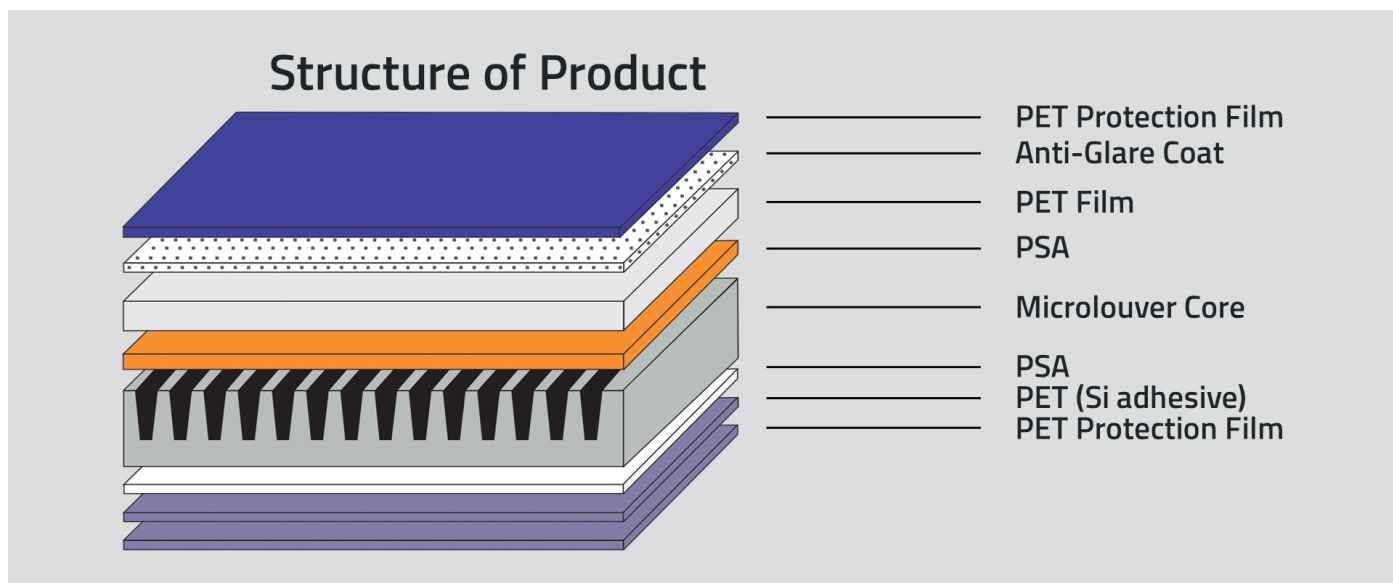

OCHRONA PRYWATNOŚCI W ERZE CYFROWEJ

Filtr prywatyzujący zapewnia ochronę poufnych danych przed niepowołanymi osobami

Filtr prywatyzujący marki Qoltec to tarcza ochronna dla Twojej prywatności w świecie cyfrowego przechowywania informacji. W dzisiejszych czasach, gdzie wirtualne zagrożenia są na porządku dziennym, **zachowanie bezpieczeństwa danych osobowych to kwestia kluczowa**. Nikt nie chce, aby niepowołane osoby miały dostęp do naszych informacji. Dodatkowo ważną kwestią jest Rozporządzenie o Ochronie Danych Osobowych (RODO), którego postanowień nie należy lekceważyć.

8-WARSTWOWA OCHRONA DLA PRZETWARZANYCH DANYCH ORAZ TWOJEGO WZROKU

Filtr składa się z 8 warstw, w tym blokady szkodliwego promieniowania oraz prywatyzujących mikrożaluzji

Jak w ultracienkim filtrze zawrzeć wszystkie funkcje, które według nas powinien spełniać filtr prywatyzujący? Dzięki 8 warstwom, z których składa się nasz produkt może on jednocześnie pełnić zadanie główne, czyli chronić Twoją prywatność, jak i chronić wzrok przed szkodliwym wpływem promieni z ekranu laptopa lub komputera. Przy tym wszystkim zapewnia także najwyższą możliwą jakość obrazu bez zniekształcenia obrazu.