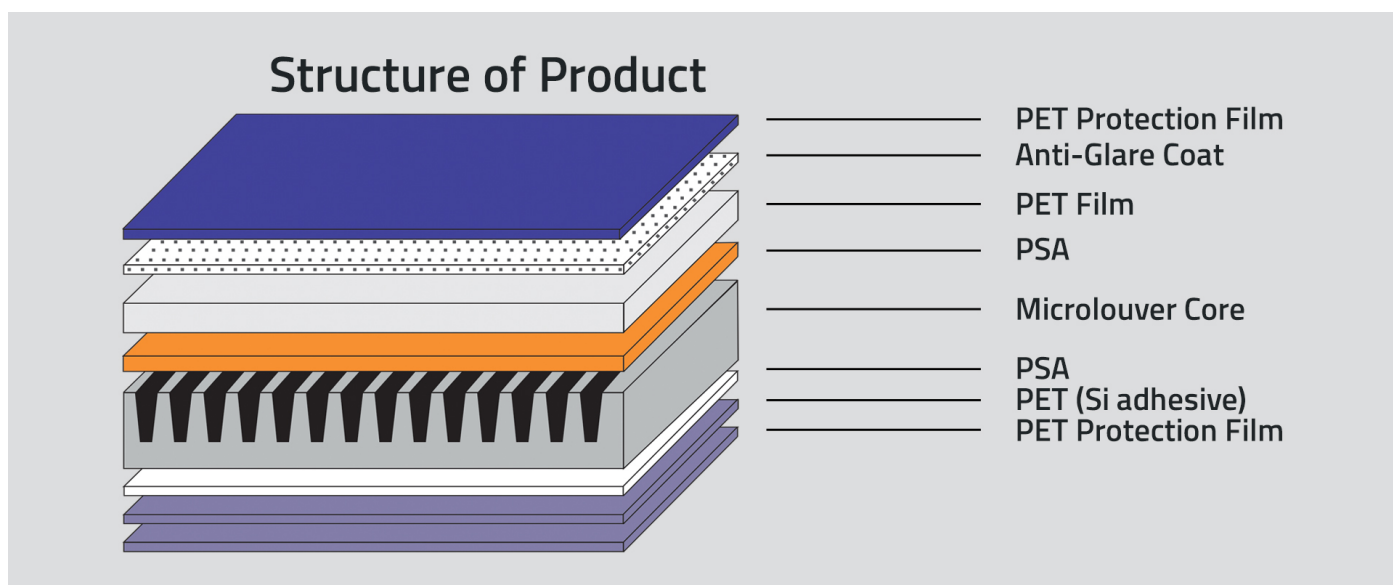

OCHRONA PRYWATNOŚCI W ERZE CYFROWEJ

Filtr prywatyzujący zapewni ochronę poufnych danych przed niepowołanymi osobami

Filtr prywatyzujący marki Qoltec to tarcza ochronna dla Twojej prywatności w świecie cyfrowego przechowywania informacji. W dzisiejszych czasach, gdzie wirtualne zagrożenia są na porządku dziennym, **zachowanie bezpieczeństwa danych osobowych to kwestia kluczowa**. Nikt nie chce, aby niepowołane osoby miały dostęp do naszych informacji. Dodatkowo ważną kwestią jest Rozporządzenie o Ochronie Danych Osobowych (RODO), którego postanowień nie należy lekceważyć.

8-WARSTWOWA OCHRONA DLA PRZETWARZANYCH DANYCH ORAZ TWOJEGO WZROKU

Filtr składa się z 8 warstw, w tym blokady szkodliwego promieniowania oraz prywatyzujących mikrożaluzji

Jak w ultracienkim filtrze zawrzeć wszystkie funkcje, które według nas powinien spełniać filtr prywatyzujący? Dzięki 8 warstwom, z których składa się nasz produkt może on jednocześnie pełnić zadanie główne, czyli chronić Twoją prywatność, jak i chronić wzrok przed szkodliwym wpływem promieni z ekranu laptopa lub komputera. Przy tym wszystkim zapewnia także najwyższą możliwą jakość obrazu bez zniekształcenia obrazu. Kolejne akapity przybliżą więcej szczegółów na temat filtrów prywatyzujących.