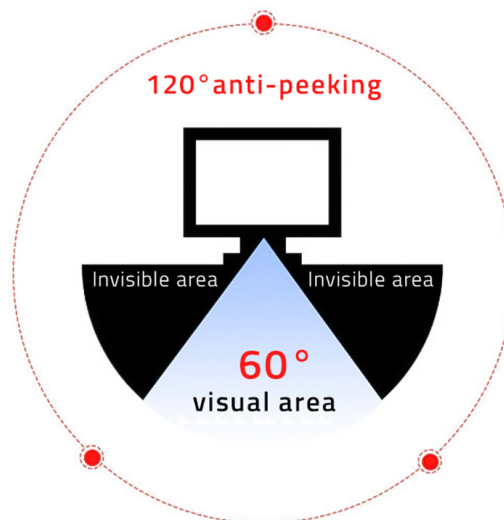

8-WARSTWOWA OCHRONA DLA PRZETWARZANYCH DANYCH ORAZ TWOJEGO WZROKU

Filtr składa się z 8 warstw, w tym blokady szkodliwego promieniowania oraz prywatyzujących mikrożaluzji

Jak w ultracienkim filtrze zawrzeć wszystkie funkcje, które według nas powinien spełniać filtr prywatyzujący? Dzięki 8 warstwom, z których składa się nasz produkt może on jednocześnie pełnić zadanie główne, czyli chronić Twoją prywatność, jak i chronić wzrok przed szkodliwym wpływem promieni z ekranu laptopa lub komputera. Przy tym wszystkim zapewnia także najwyższą możliwą jakość obrazu bez zniekształcenia obrazu. Kolejne akapity przybliżą więcej szczegółów na temat filtrów prywatyzujących.

INNOWACYJNA TECHNOLOGIA DLA TWOJEJ PRYWATNOŚCI

The front is clearly visible

Side 60° peeping to protect privacy

Technika mikrożaluzji odpowiada za wąski kąt widzenia

Filtr prywatyzujący marki Qoltec kryje w sobie tajemnicę nowoczesnej technologii, która zapewnia niezawodną ochronę. Wykorzystując zaawansowane mikrożaluzje, filtr ten zapewnia czytelność ekranu z przodu na szerokości 60 stopni, jednocześnie uniemożliwiając niepożądanym osobom widok z boku. Już przy lekkim kącie widzenia obraz staje się nieczytelny, a gdy kąt widzenia wynosi 30 stopni, ekran całkowicie przyciemnia się, gwarantując ochronę Twojej prywatności w każdej sytuacji.