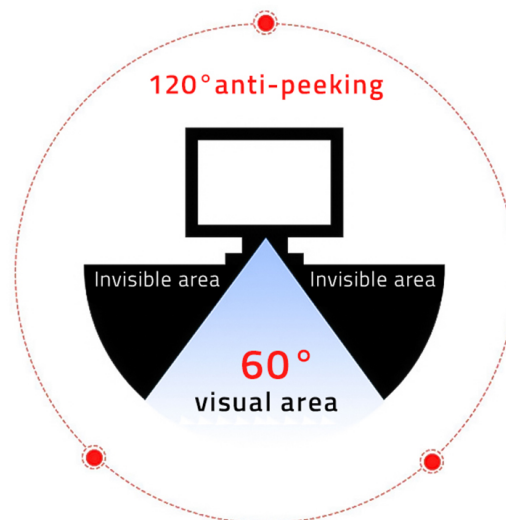

## 8-WARSTWOWA OCHRONA DLA PRZETWARZANYCH DANYCH ORAZ TWOJEGO WZROKU

### Filtr składa się z 8 warstw, w tym blokady szkodliwego promieniowania oraz prywatyzujących mikrożaluzji

Jak w ultracienkim filtrze zawrzeć wszystkie funkcje, które według nas powinien spełniać filtr prywatyzujący? Dzięki 8 warstwom, z których składa się nasz produkt może on jednocześnie pełnić zadanie główne, czyli chronić Twoją prywatność, jak i chronić wzrok przed szkodliwym wpływem promieni z ekranu laptopa lub komputera. Przy tym wszystkim zapewnia także najwyższą możliwą jakość obrazu bez zniekształcenia obrazu.

## INNOWACYJNA TECHNOLOGIA DLA TWOJEJ PRYWATNOŚCI

The front is clearly visible

Side 60° peeping to protect privacy