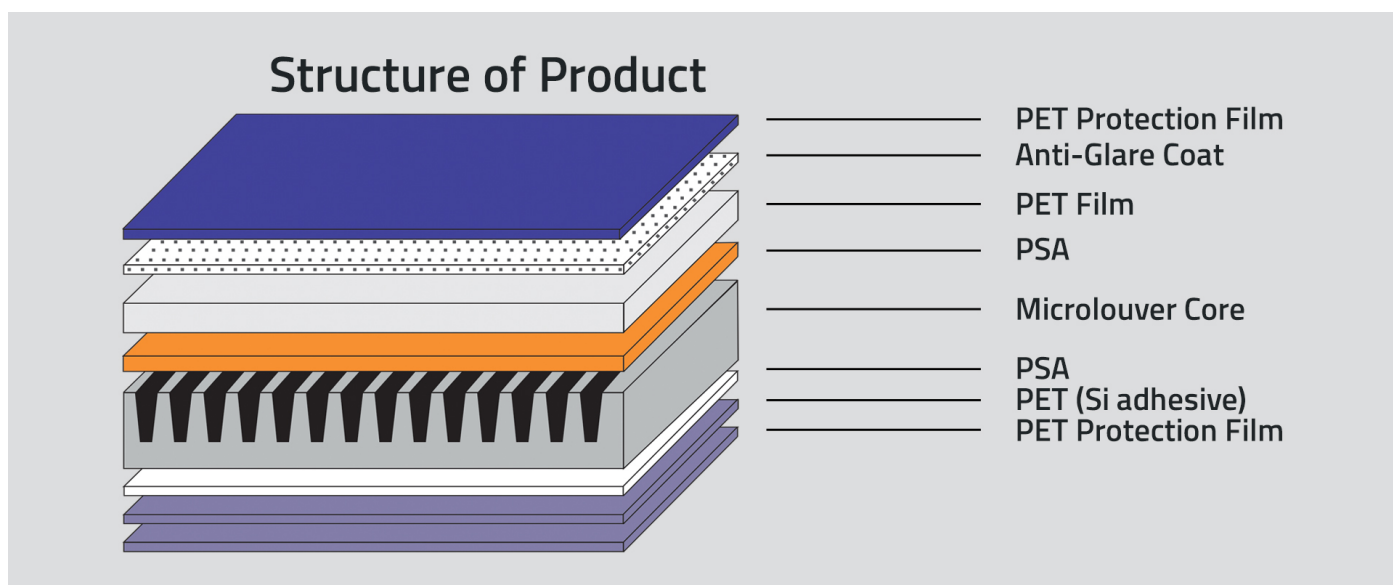

### Filtr składa się z 8 warstw, w tym blokady szkodliwego promieniowania oraz prywatyzujących mikrożaluzji

Jak w ultracienkim filtrze zawrzeć wszystkie funkcje, które według nas powinien spełniać filtr prywatyzujący? Dzięki 8 warstwom, z których składa się nasz produkt może on jednocześnie pełnić zadanie główne, czyli chronić Twoją prywatność, jak i chronić wzrok przed szkodliwym wpływem promieni z ekranu laptopa lub komputera. Przy tym wszystkim zapewnia także najwyższą możliwą jakość obrazu bez zniekształcenia obrazu.