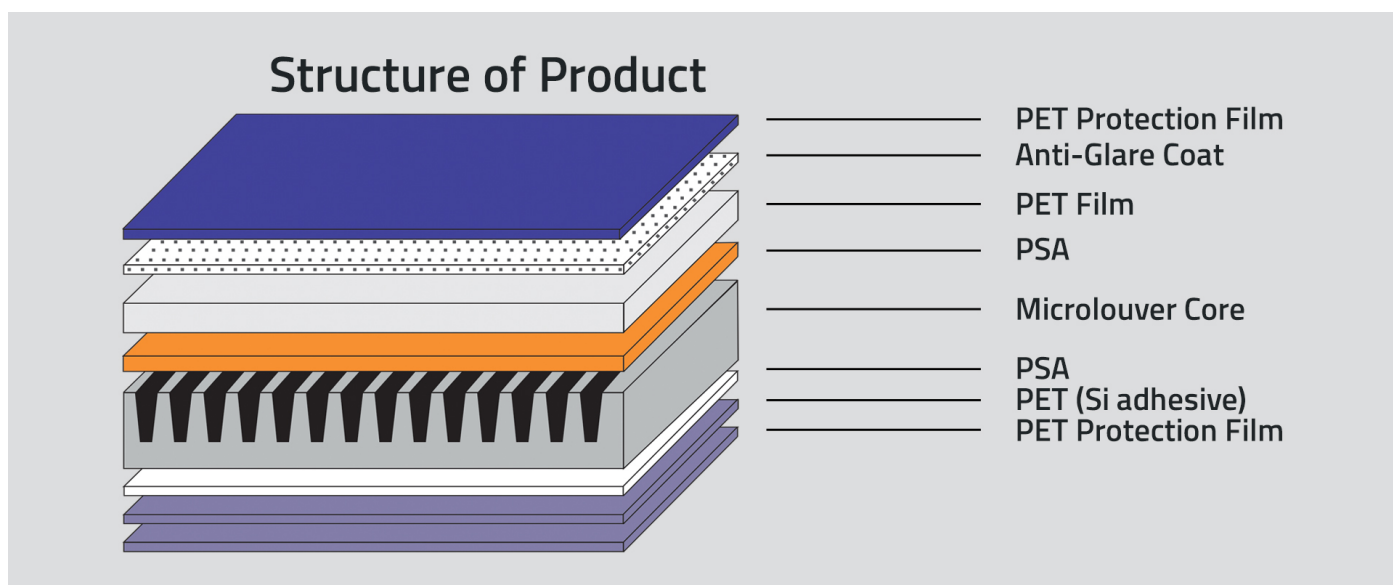

OCHRONA PRYWATNOŚCI W ERZE CYFROWEJ

Filtr prywatyzujący zapewnia ochronę poufnych danych przed niepowołanymi osobami

Filtr prywatyzujący marki Qoltec to tarcza ochronna dla Twojej prywatności w świecie cyfrowego przechowywania informacji. W dzisiejszych czasach, gdzie wirtualne zagrożenia są na porządku dziennym, **zachowanie bezpieczeństwa danych osobowych to kwestia kluczowa**. Nikt nie chce, aby niepowołane osoby miały dostęp do naszych informacji. Dodatkowo ważną kwestią jest Rozporządzenie o Ochronie Danych Osobowych (**RODO**), którego postanowień nie należy lekceważyć.

8-WARSTWOWA OCHRONA DLA PRZETWARZANYCH DANYCH ORAZ TWOJEGO WZROKU

Filtr składa się z 8 warstw, w tym blokady szkodliwego promieniowania oraz prywatyzujących mikrożaluzji

Jak w ultracienkim filtrze zawrzeć wszystkie funkcje, które według nas powinien spełniać filtr prywatyzujący? Dzięki 8 warstwom, z których składa się nasz produkt może on jednocześnie pełnić zadanie główne, czyli chronić Twoją prywatność, jak i chronić wzrok przed szkodliwym wpływem promieni z ekranu laptopa lub komputera. Przy tym wszystkim zapewnia także najwyższą możliwą jakość obrazu bez zniekształcenia obrazu. Kolejne akapity przybliżą więcej szczegółów na temat filtrów prywatyzujących.