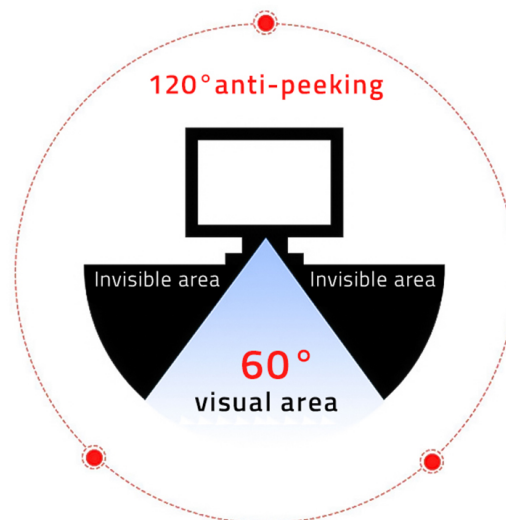

8-WARSTWOWA OCHRONA DLA PRZETWARZANYCH DANYCH ORAZ TWOJEGO WZROKU

Filtr składa się z 8 warstw, w tym blokady szkodliwego promieniowania oraz prywatyzujących mikrożaluzji

Jak w ultracienkim filtrze zawrzeć wszystkie funkcje, które według nas powinien spełniać filtr prywatyzujący? Dzięki 8 warstwom, z których składa się nasz produkt może on jednocześnie pełnić zadanie główne, czyli chronić Twoją prywatność, jak i chronić wzrok przed szkodliwym wpływem promieni z ekranu laptopa lub komputera. Przy tym wszystkim zapewnia także najwyższą możliwą jakość obrazu bez zniekształcenia obrazu. Kolejne akapity przybliżą więcej szczegółów na temat filtrów prywatyzujących.

INNOWACYJNA TECHNOLOGIA DLA TWOJEJ PRYWATNOŚCI

The front is clearly visible

Side 60° peeping to protect privacy

Technika mikrożaluzji odpowiada za wąski kąt widzenia

Filtr prywatyzujący marki Qoltec kryje w sobie tajemnicę nowoczesnej technologii, która zapewnia niezawodną ochronę. Wykorzystując zaawansowane mikrożaluzje, filtr ten zapewnia czytelność ekranu z przodu na szerokości 60 stopni, jednocześnie uniemożliwiając niepożądanym osobom widok z boku. Już przy lekkim kącie widzenia obraz staje się nieczytelny, a gdy kąt widzenia wynosi 30 stopni, ekran całkowicie przyciemnia się, gwarantując ochronę Twojej prywatności w każdej sytuacji.