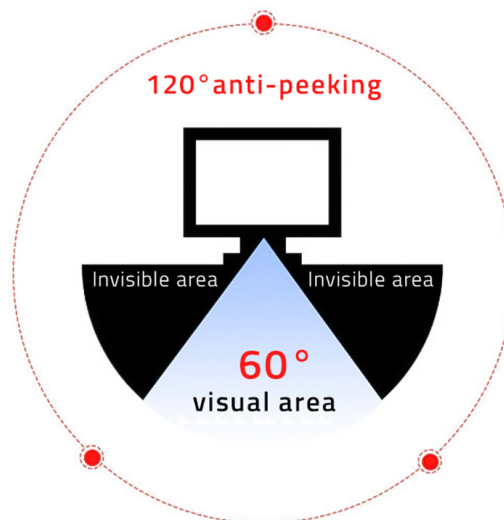

## 8-WARSTWOWA OCHRONA DLA PRZETWARZANYCH DANYCH ORAZ TWOJEGO WZROKU

### Filtr składa się z 8 warstw, w tym blokady szkodliwego promieniowania oraz prywatyzujących mikrożaluzji

Jak w ultracienkim filtrze zawrzeć wszystkie funkcje, które według nas powinien spełniać filtr prywatyzujący? Dzięki 8 warstwom, z których składa się nasz produkt może on jednocześnie pełnić zadanie główne, czyli chronić Twoją prywatność, jak i chronić wzrok przez szkodliwym wpływem promieni z ekranu laptopa lub komputera. Przy tym wszystkim zapewnia także najwyższą możliwą jakość obrazu bez zniekształcenia obrazu. Kolejne akapity przybliżą więcej szczegółów na temat filtrów prywatyzujących.

## INNOWACYJNA TECHNOLOGIA DLA TWOJEJ PRYWATNOŚCI

The front is clearly visible

Side 60° peeping to protect privacy