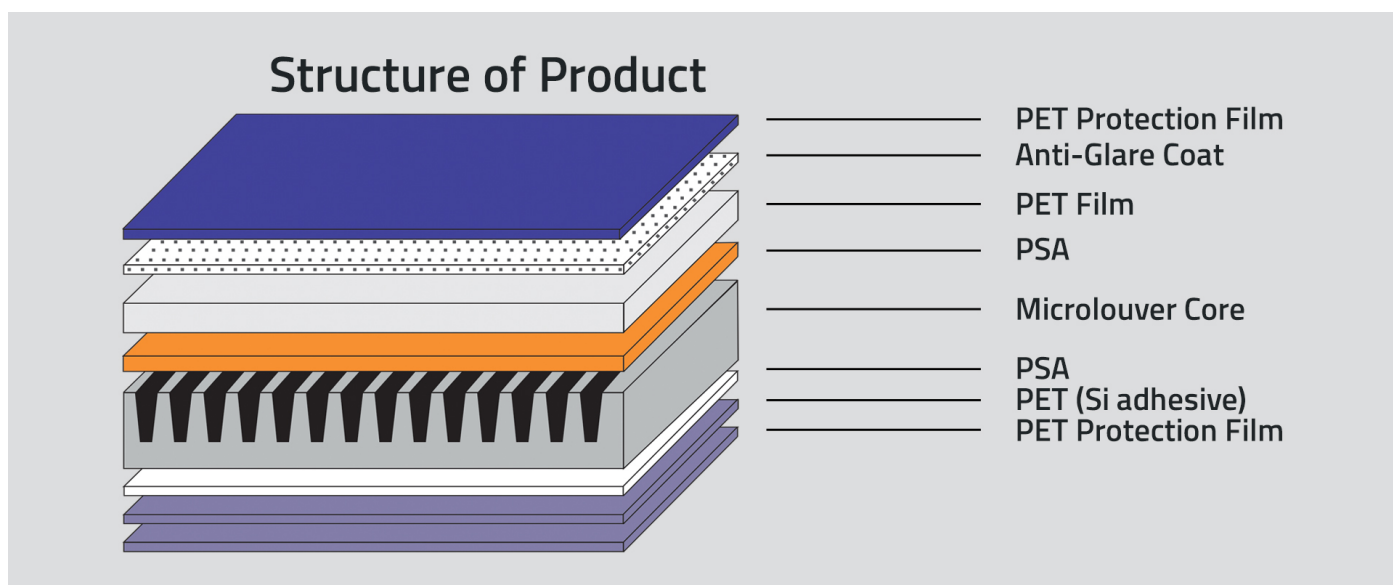

### Filtr składa się z 8 warstw, w tym blokady szkodliwego promieniowania oraz prywatyzujących mikrożaluzji

Jak w ultracienkim filtrze zawrzeć wszystkie funkcje, które według nas powinien spełniać filtr prywatyzujący? Dzięki 8 warstwom, z których składa się nasz produkt może on jednocześnie pełnić zadanie główne, czyli chronić Twoją prywatność, jak i chronić wzrok przez szkodliwym wpływem promieni z ekranu laptopa lub komputera. Przy tym wszystkim zapewnia także najwyższą możliwą jakość obrazu bez zniekształcenia obrazu. Kolejne akapity przybliżą więcej szczegółów na temat filtrów prywatyzujących.